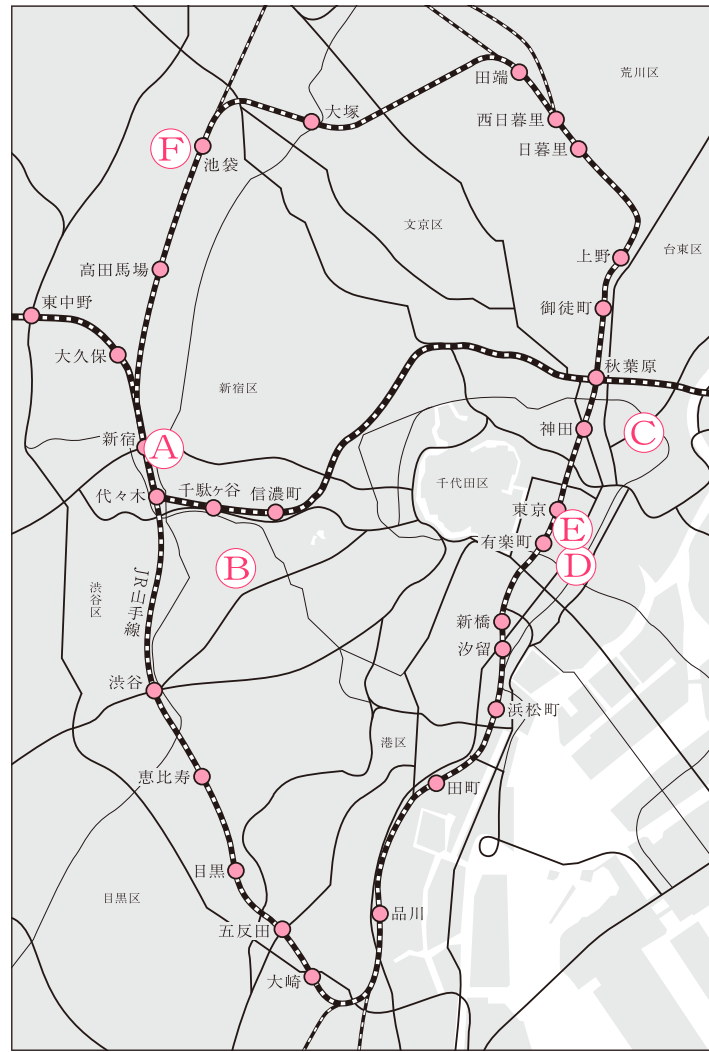

- それぞれのQRを読み込むとマップが表示されます。
- 読み取りたいQR以外を手で隠しますと読み込みやすくなります。

SCHEDULE

画廊によって開催日・営業時間が異なります。また、変更となる可能性があります。営業時間は上記のギャラリーインフォメーションをご確認ください。

	2/15	2/16	2/17	2/18	2/19	2/20	2/21	2/22	2/23	2/24	2/25	2/26	2/27	2/28	3/1	3/2	3/3	3/4	3/11
A 新宿高島屋 10F 美術画廊	休	休	休	休	休	休	休	休	休	休	休	休	休	休	休	休	休	休	休
B オリエ アート・ギャラリー									休				休						
C REIJINSHA GALLERY													休	休					※3月6日(日)・7日(月)休み
D ゆう画廊																			
E ぎやらりい朋						休													
F B-gallery	休	休	休	休	休	休	休	休	休	休	休	休	休	休	休	休	休	休	休