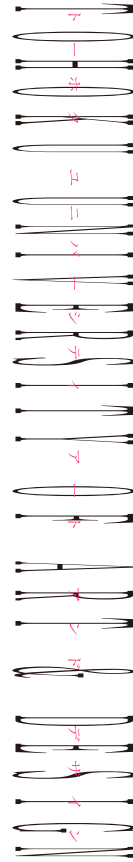

テイーユーエーデーイー アートリンクス2022

青山 夢
飯泉 祐樹
伊藤 百香
渋谷 七奈
高橋 悠真

設楽 陽香
下田 実来
琢磨 香織
亀山 晴香
藤本 桃子

青木 忠史
川合 南菜子
巖 源六
木下 華穂

早坂 美里
神谷 恵
田島 治樹

2022年2月15日(火) → 3月11日(金)
都内6か所で開催
新宿高島屋 / B-gallery
ぎやらりい朋 / ゆう画廊
オリエアート・ギャラリー
REIJINSHA GALLERY
※会期はそれぞれの画廊によって異なります。

入場無料

東北芸術工科大学
卒業生支援プログラム